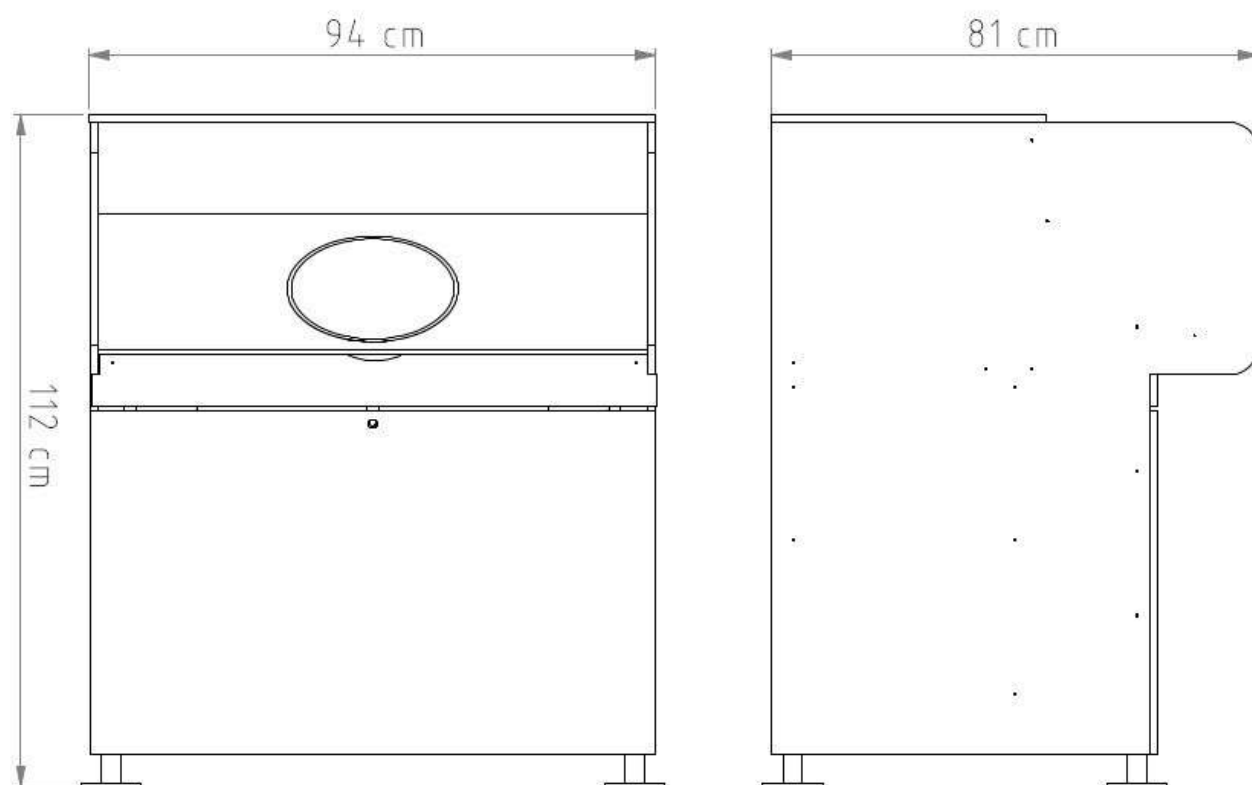

Folgende Serviceleistungen sind im Preis immer enthalten

- Auf- und Abbauservice, bei Möglichkeit
- erstmalige Füllung Stroh

Datenblatt

Stand 11/2019

Technische Daten

• Maße (TxBxH)	81x94x112 cm ^[1]	• Material	Holz ^[2]
• Tankvolumen	140 Liter	• Farbe	Auro Hellbraun Nr. 160
• Gewicht	135 Kg		

^[1] min. 124 cm Höhe bei Verwendung höhenverstellbarer Füße;

^[2] Siebdruckplatte, Stärke 12 mm / Multiplexplatte, Stärke 12 mm / Fichte Staffel 45x45 mm;

Ausstattung

• Auffangbehälter	140 Liter für ca. 400 Klogänge
• Fangbecken	Aus Edelstahl
• Bepflanzungsmöglichkeit	Füllmenge 60 Liter