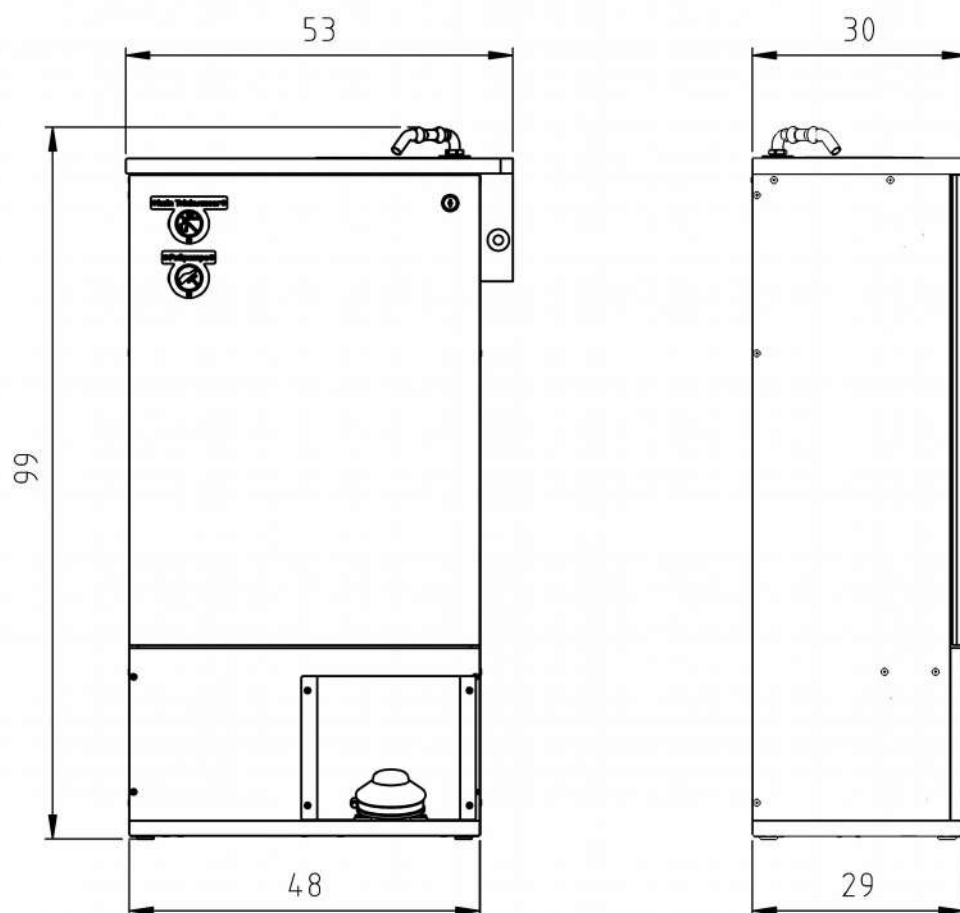

Das Abwasser fließt in einen zweiten Kanister, der jederzeit problemlos entleert werden kann.

Mit seinem Edelstahl-Becken, dem Papiertuchspender, Seifen- und Desinfektionsmittelspender als auch einem praktischen Abfallbehälter, hält unser Mini-Waschtisch allen Ansprüchen stand.

Datenblatt

Stand 7/2022

Technische Daten

• Maße (TxBxH)	30x53x99 cm	• Material	Holz ^[1]
• Tankvolumen	25 Liter	• Farbe	Auro Hellbraun Nr. 160
• Gewicht	22 Kg		

^[1] Siebdruckplatte, Stärke 12/18/21 mm / Multiplexplatte, Stärke 12/18 mm / Fichte Staffel 45x45 mm;