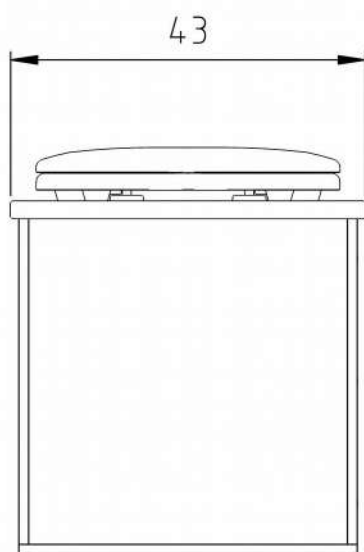

öklo Mini

Beschreibung

Unser kleinstes Klo wird **regional**, unter Verwendung hochwertiger Materialien, hergestellt und stellt einen vollwertigen Ersatz der herkömmlichen Wassertoilette dar.

Durch seine kompakte Bauweise ist öklo Mini flexibel einzusetzen und leicht zu transportieren. Es bietet sich daher ideal für Campingausflüge, zum fixen Einbau in Wohnwägen und Wohnmobilen, oder auch Zuhause an.

Technische Daten

• Maße (TxBxH)	52x43x50 cm	• Material	Holz ^[1]
• Tankvolumen	30 Liter	• Farbe	Auro Hellbraun Nr. 160
• Gewicht	17 Kg	• Sitzhöhe	Ca. 47 cm

^[1] Siebdruckplatte, Stärke 21 mm / Multiplexplatte, Stärke 12/18 mm;