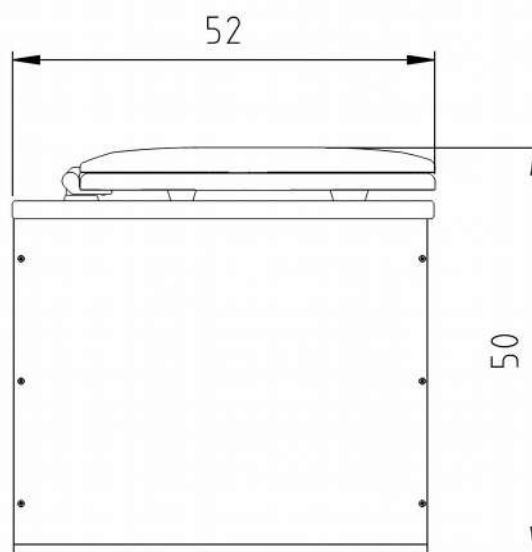

öklo Mini

Beschreibung

Unser kleinstes Klo wird **regional**, unter Verwendung hochwertiger Materialien, hergestellt und stellt einen vollwertigen Ersatz der herkömmlichen Wassertoilette dar.

Durch seine kompakte Bauweise ist öklo Mini flexibel einzusetzen und leicht zu transportieren. Es bietet sich daher ideal für Campingausflüge, zum fixen Einbau in Wohnwägen und Wohnmobilen, oder auch Zuhause an.

Technische Daten

• Maße (TxBxH)	52x43x50 cm	• Material	Holz ^[1]
• Tankvolumen	30 Liter	• Farbe	Auro Hellbraun Nr. 160
• Gewicht	17 Kg	• Sitzhöhe	Ca. 47 cm

^[1] Siebdruckplatte, Stärke 21 mm / Multiplexplatte, Stärke 12/18 mm;

Ausstattung

- | | |
|------------------------|---|
| • Eimer | 30 Liter, ausreichend für ca. 75 Klogänge |
| • Toilettensitz | Mit Absenkautomatik |

Sonderausstattung

- **Designwünsche**

Datenblatt

Stand 11/2019

Produktfotos

Rundumansicht