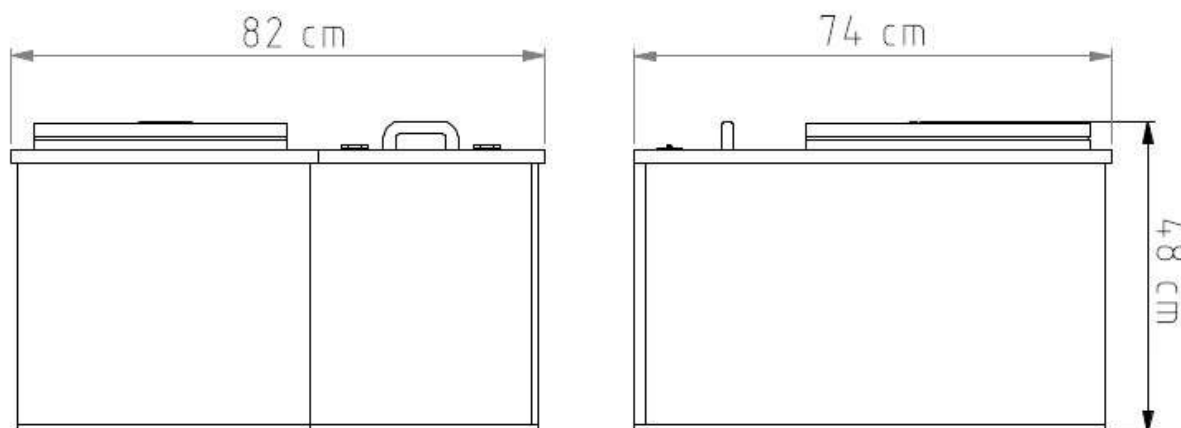

## Technische Daten

• <b>Maße (LxBxH)</b>	82x74x48 cm	• <b>Material</b>	Holz <sup>[1]</sup>
• <b>Tankvolumen</b>	30 Liter	• <b>Farbe</b>	Auro Hellbraun Nr. 160
• <b>Gewicht</b>	29 Kg	• <b>Sitzhöhe</b>	Ca. 47 cm

<sup>[1]</sup> Siebdruckplatte, Stärke 21 mm / Multiplexplatte, Stärke 18 mm / Fichte Staffel 45x45 mm;