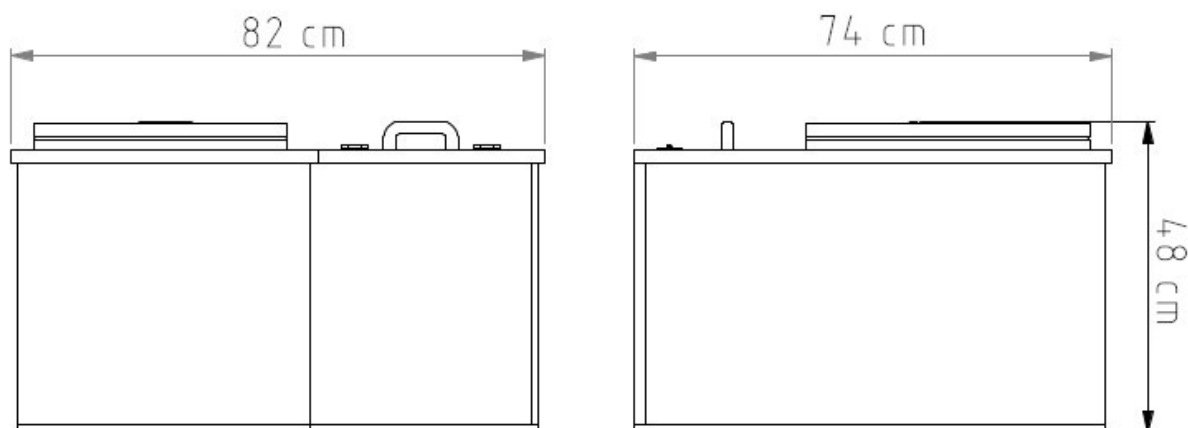

öKlo Kombi

Beschreibung

Unsere Kombitoilette wird **regional**, unter Verwendung hochwertiger Materialien, hergestellt und stellt einen vollwertigen Ersatz der herkömmlichen Wassertoilette dar.

Ein integrierter Streukasten stellt Platz für die benötigten Sägespäne bereit, ein separater Stauraum dient dem Toilettenzubehör.

Datenblatt

Stand 11/2019

Technische Daten

| | | | |
|-----------------------|-------------|-------------------|------------------------|
| • Maße (LxBxH) | 82x74x48 cm | • Material | Holz ^[1] |
| • Tankvolumen | 30 Liter | • Farbe | Auro Hellbraun Nr. 160 |
| • Gewicht | 29 Kg | • Sitzhöhe | Ca. 47 cm |

^[1] Siebdruckplatte, Stärke 21 mm / Multiplexplatte, Stärke 18 mm / Fichte Staffel 45x45 mm;

Ausstattung

| | |
|--|--|
| • Fass | 30 Liter, ausreichend für ca. 75 Klogänge |
| • Toilettensitz | Mit Absenkautomatik |
| • Streukasten für Sägespäne | Füllmenge ca. 30 Liter, inkl. Schaufel und Besen |
| • Stauraum für Toilettenzubehör | Ca. 30 Liter |
| • Holzgriffe | Für Streukasten und Stauraum |