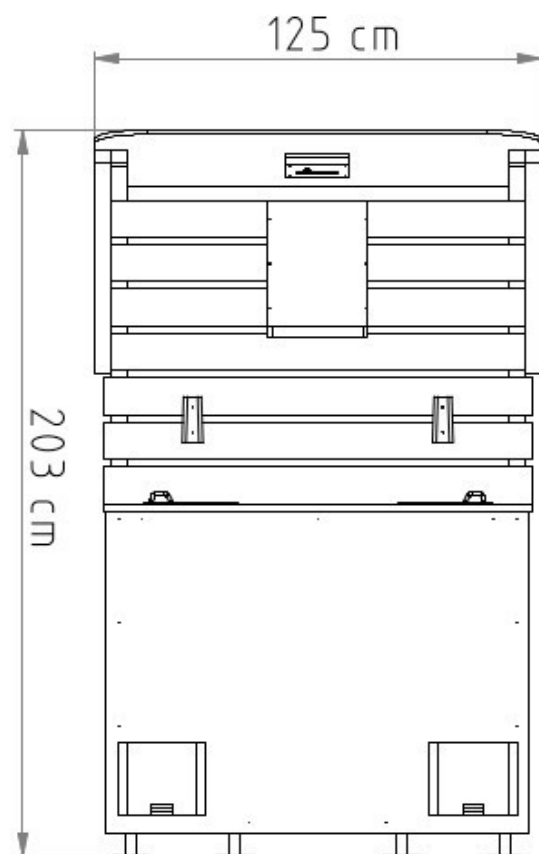

## Technische Daten

• <b>Maße (LxBxH)</b>	125x88x203 cm <sup>[1]</sup>	• <b>Farbe</b>	Auro Hellbraun Nr. 160
• <b>Tankvolumen</b>	60 Liter	• <b>Beleuchtung</b>	Solar-/Batteriebetrieb
• <b>Gewicht</b>	100 Kg	• <b>Frischwasser</b>	Tank/Wasseranschluss
• <b>Material</b>	Holz <sup>[2]</sup>	• <b>Abwasser</b>	Tank/Kanalanschluss