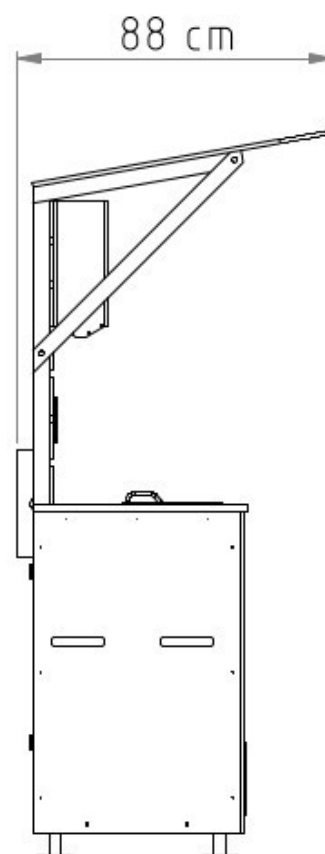

## Technische Daten

• <b>Maße (LxBxH)</b>	125x88x203 cm <sup>[1]</sup>	• <b>Farbe</b>	Auro Hellbraun Nr. 160
• <b>Tankvolumen</b>	60 Liter	• <b>Beleuchtung</b>	Solar-/Batteriebetrieb
• <b>Gewicht</b>	100 Kg	• <b>Frischwasser</b>	Tank/Wasseranschluss
• <b>Material</b>	Holz <sup>[2]</sup>	• <b>Abwasser</b>	Tank/Kanalanschluss