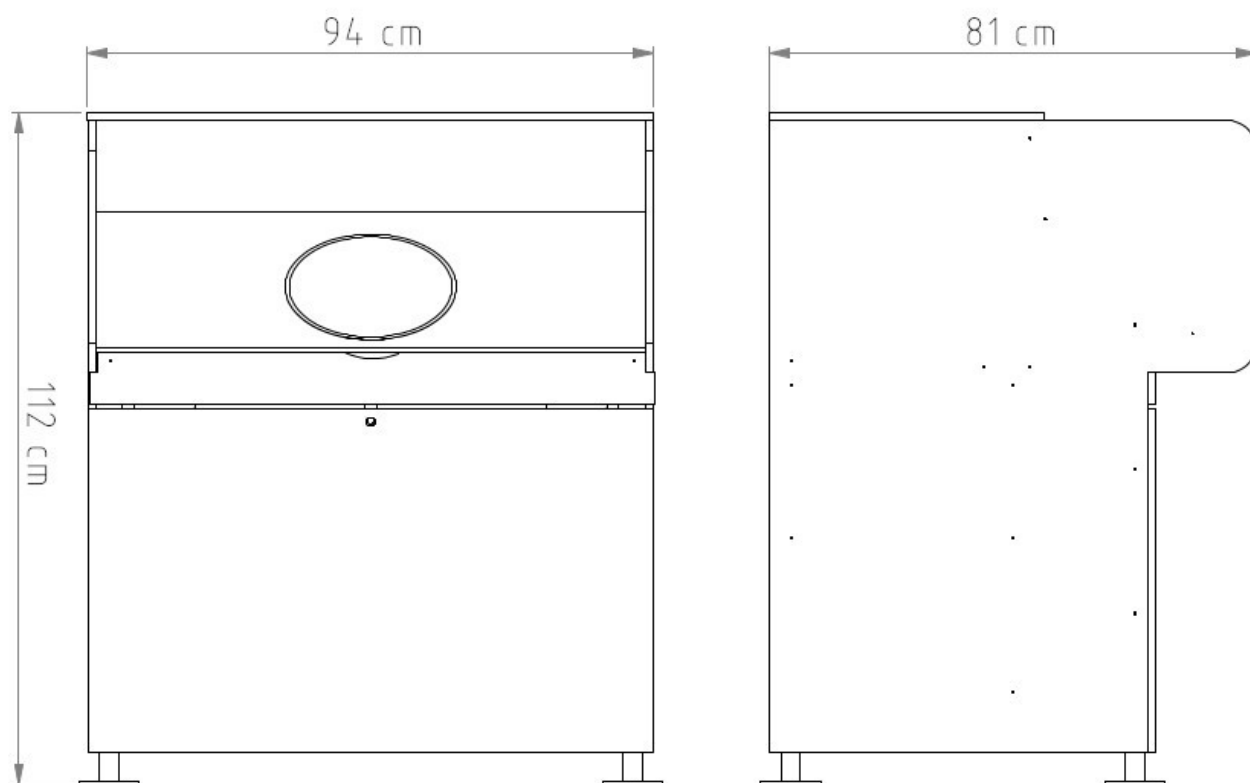

Folgende Serviceleistungen sind im Preis immer enthalten

- Auf- und Abbau
- erstmalige Füllung Stroh

Datenblatt

Stand 11/2019

Technische Daten

• Maße (LxBxH)	94x81x122 cm ^[1]	• Material	Holz ^[2]
• Tankvolumen	140 Liter	• Farbe	Auro Hellbraun Nr. 160
• Gewicht	- Kg		

^[1] min. 124 cm Höhe bei Verwendung höhenverstellbarer Füße;

^[2] Siebdruckplatte, Stärke 21 mm / Multiplexplatte, Stärke 18 mm / Fichte Staffel 45x45 mm;

Ausstattung

• Auffangbehälter	140 Liter für ca. 400 Klogänge ^[3]
• Fangbecken	Aus Edelstahl
• Bepflanzungsmöglichkeit	Füllmenge 60 Liter