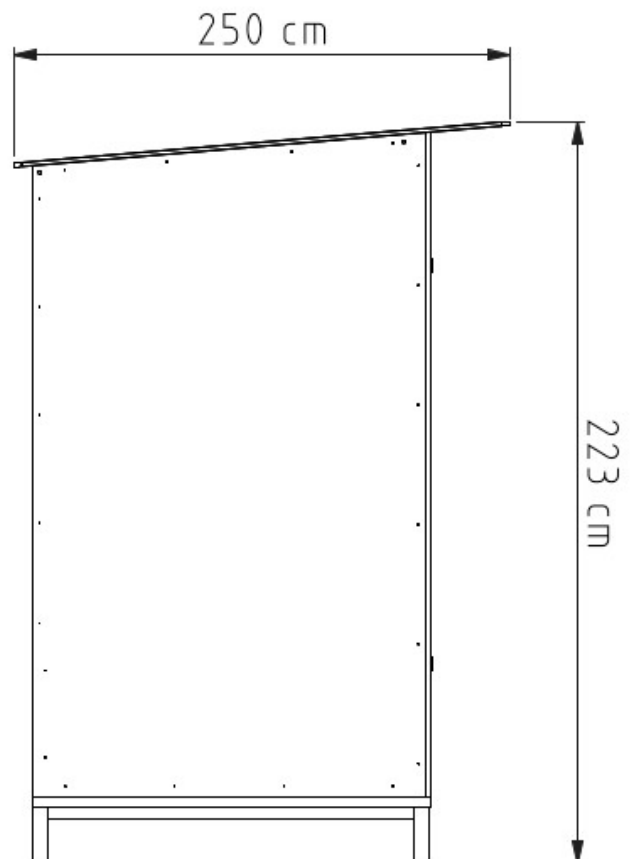

Folgende Serviceleistungen sind im Preis immer enthalten

- Auf- und Abbau

Technische Daten

• Maße (LxBxH)	125x250x223 cm ^[1]	• Oberlicht	Ja
• Tankvolumen	60 Liter	• Beleuchtung	Nein
• Gewicht	400 Kg	• Warmwasser	Ja
• Material	Holz ^[2]	• Frischwasser	Tank/Wasseranschluss
• Farbe	Auro Hellbraun Nr. 160	• Abwasser	Tank/Kanalanschluss

^[1] min 225 cm Höhe bei Verwendung höhenverstellbarer Füße;

^[2] Siebdruckplatte, Stärke 21 mm / Multiplexplatte, Stärke 18 mm / Fichte Staffel 45x45 mm;

Ausstattung

• Einhebelmischbatterie	Inkl. höhenverstellbarem Brausekopf
• Durchlauferhitzer	TR2000 400V, Eco 12kW/Komfort 18kW
• Duschtasse	ca. 70x70 cm, emailliert/Ablauf ø 5cm
• Duschvorhang	
• verschießbare Tür	Mit Schlüssel von Außen versperrbar
• Spiegel	Aus Edelstahl, 200x250 mm
• Kleiderhaken	