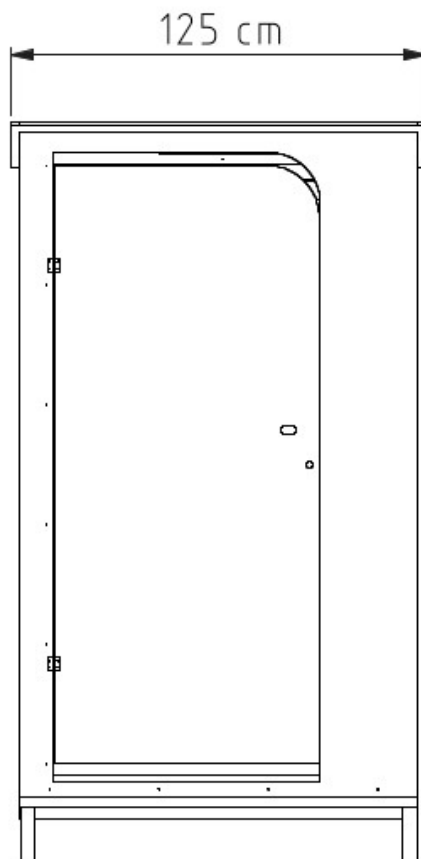

Die Kabine ist mit Oberlicht, Duschwanne, Einhebelmischbatterie und Kleiderhaken ausgestattet. Ein strombetriebener Durchlauferhitzer liefert bis zu 50°C, im Eco Modus 38°C heißes Wasser. Frischwasser kann via Frischwassertank oder Wasseranschluss bereitgestellt werden, das Abwasser wird in **Tanks oder Kanalisation** abgeleitet.

Folgende Serviceleistungen sind im Preis immer enthalten

- Auf- und Abbau

Technische Daten

• Maße (LxBxH)	125x250x223 cm ^[1]	• Oberlicht	Ja
• Tankvolumen	60 Liter	• Beleuchtung	Nein
• Gewicht	400 Kg	• Warmwasser	Ja
• Material	Holz ^[2]	• Frischwasser	Tank/Wasseranschluss
• Farbe	Auro Hellbraun Nr. 160	• Abwasser	Tank/Kanalanschluss

^[1] min 225 cm Höhe bei Verwendung höhenverstellbarer Füße;

^[2] Siebdruckplatte, Stärke 21 mm / Multiplexplatte, Stärke 18 mm / Fichte Staffel 45x45 mm;

Ausstattung

• Einhebelmischbatterie	Inkl. höhenverstellbarem Brausekopf
• Durchlauferhitzer	TR2000 400V, Eco 12kW/Komfort 18kW
• Duschtasse	ca. 70x70 cm, emailliert/Ablauf ø 5cm
• Duschvorhang	
• verschießbare Tür	Mit Schlüssel von Außen versperrbar
• Spiegel	Aus Edelstahl, 200x250 mm
• Kleiderhaken	