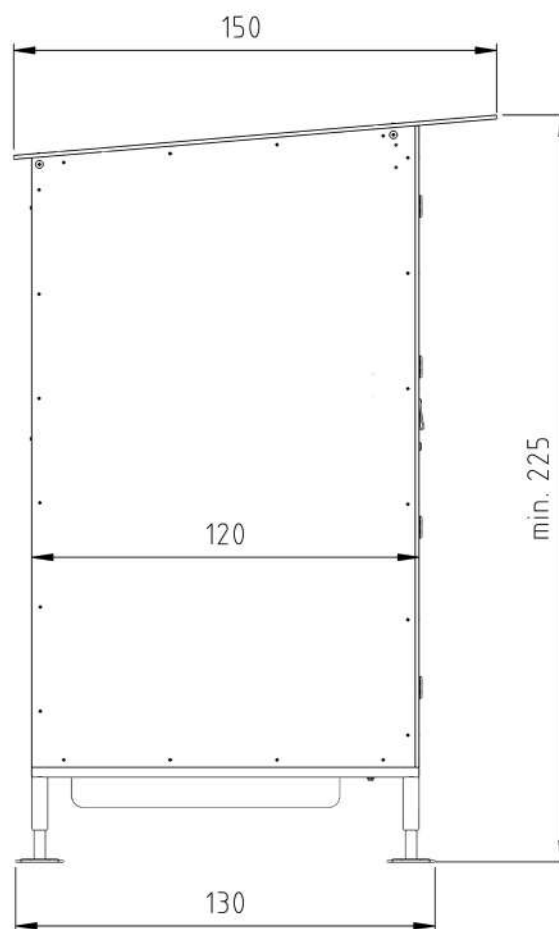

## Technical Data

• <b>Dim. (LxWxH)</b>	125x250x223 cm <sup>[1]</sup>	• <b>Lighting</b>	No
• <b>Weight</b>	400 Kg	• <b>Water Heating</b>	Yes
• <b>Material</b>	Wood <sup>[2]</sup>	• <b>Freshwater</b>	Tank/direct supply
• <b>Color</b>	Adler Lignovit Terra	• <b>Wastewater</b>	Tank/Sewer connection
• <b>Rooflight</b>	Yes		