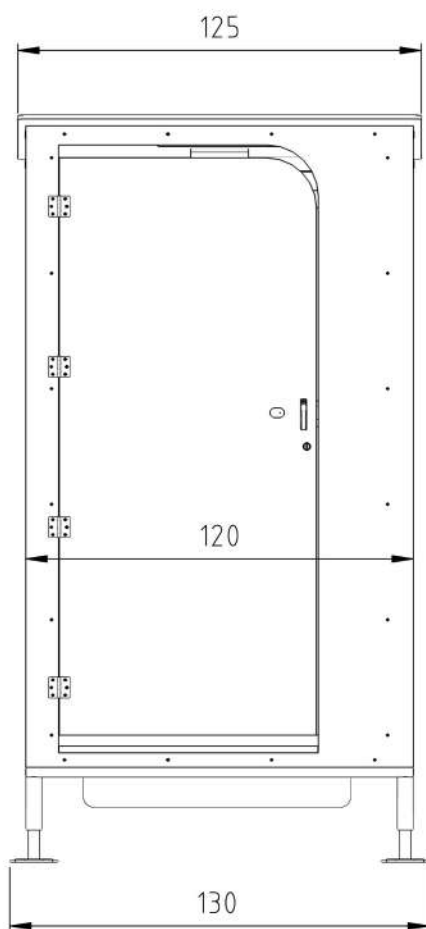

## Technical Data

• <b>Dim. (LxWxH)</b>	125x250x223 cm <sup>[1]</sup>	• <b>Lighting</b>	No
• <b>Weight</b>	400 Kg	• <b>Water Heating</b>	Yes
• <b>Material</b>	Wood <sup>[2]</sup>	• <b>Freshwater</b>	Tank/direct supply
• <b>Color</b>	Adler Lignovit Terra	• <b>Wastewater</b>	Tank/Sewer connection
• <b>Rooflight</b>	Yes		