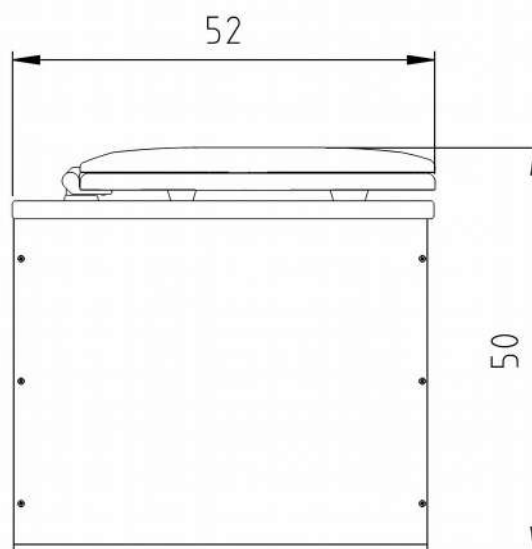

öklo Mini

Beschreibung

Unser kleinstes Klo wird **regional**, unter Verwendung hochwertiger Materialien, hergestellt und stellt einen vollwertigen Ersatz der herkömmlichen Wassertoilette dar.

Durch seine kompakte Bauweise ist öklo Mini flexibel einzusetzen und leicht zu transportieren. Es bietet sich daher ideal für Campingausflüge, zum fixen Einbau in Wohnwägen und Wohnmobilen, oder auch Zuhause an.

Technische Daten

• Maße (TxBxH)	52x43x50 cm	• Material	Holz ^[1]
• Tankvolumen	30 Liter	• Farbe	Auro Hellbraun Nr. 160
• Gewicht	17 Kg	• Sitzhöhe	Ca. 47 cm

^[1] Siebdruckplatte, Stärke 21 mm / Multiplexplatte, Stärke 12/18 mm;