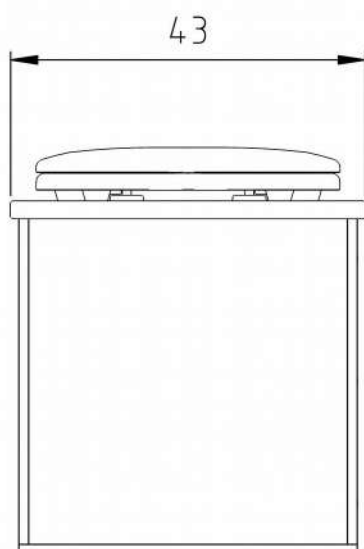

öklo Mini

Beschreibung

Unser kleinstes Klo wird **regional**, unter Verwendung hochwertiger Materialien, hergestellt und stellt einen vollwertigen Ersatz der herkömmlichen Wassertoilette dar.

Durch seine kompakte Bauweise ist öklo Mini flexibel einzusetzen und leicht zu transportieren. Es bietet sich daher ideal für Campingausflüge, zum fixen Einbau in Wohnwägen und Wohnmobilen, oder auch Zuhause an.

Technische Daten

• Maße (TxBxH)	52x43x50 cm	• Material	Holz ^[1]
• Tankvolumen	30 Liter	• Farbe	Auro Hellbraun Nr. 160
• Gewicht	17 Kg	• Sitzhöhe	Ca. 47 cm

^[1] Siebdruckplatte, Stärke 21 mm / Multiplexplatte, Stärke 12/18 mm;