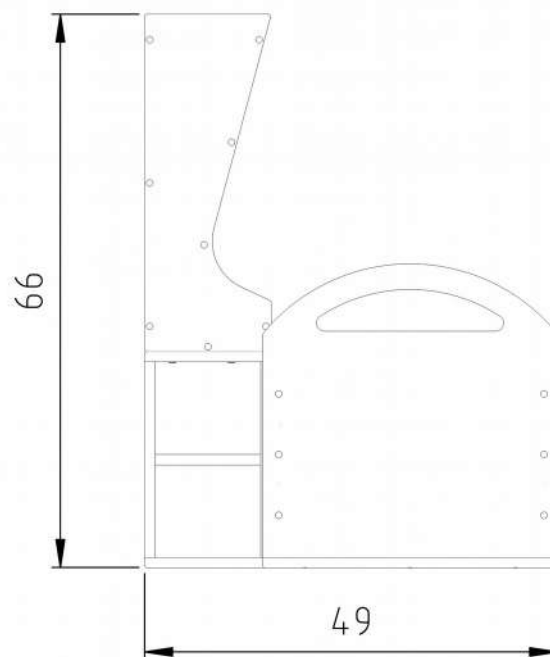

Das Kinderklo kommt ohne Strom und Wasser aus, die von uns verwendeten Materialien erlauben eine problemlose Reinigung, auch mit Dampfreiniger.

Technische Daten

• Maße (TxBxH)	49x38x66 cm	• Material	Holz ^[1]
• Tankvolumen	11 Liter	• Farbe	Auro Hellbraun Nr. 160
• Gewicht	13 Kg	• Sitzhöhe	Ca. 47 cm

^[1] Siebdruckplatte, Stärke 12/21 mm / Multiplexplatte, Stärke 12/18 mm;

Ausstattung

• Eimer	• 11 Liter, ausreichend für ca. 30 Klogänge
• Streukasten f. Sägespäne	• Füllmenge ca. 11 Liter

Produktfotos

Rundumansicht