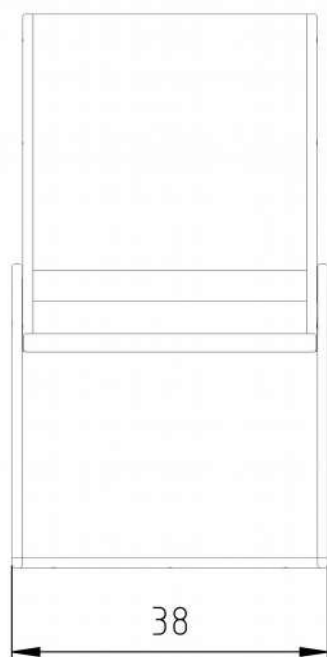

Das Kinderklo kommt ohne Strom und Wasser aus, die von uns verwendeten Materialien erlauben eine problemlose Reinigung, auch mit Dampfreiniger.

Technische Daten

• Maße (TxBxH)	49x38x66 cm	• Material	Holz ^[1]
• Tankvolumen	11 Liter	• Farbe	Auro Hellbraun Nr. 160
• Gewicht	13 Kg	• Sitzhöhe	Ca. 47 cm

^[1] Siebdruckplatte, Stärke 12/21 mm / Multiplexplatte, Stärke 12/18 mm;

Ausstattung

• Eimer	• 11 Liter, ausreichend für ca. 30 Klogänge
• Streukasten f. Sägespäne	• Füllmenge ca. 11 Liter

Produktfotos

Rundumansicht