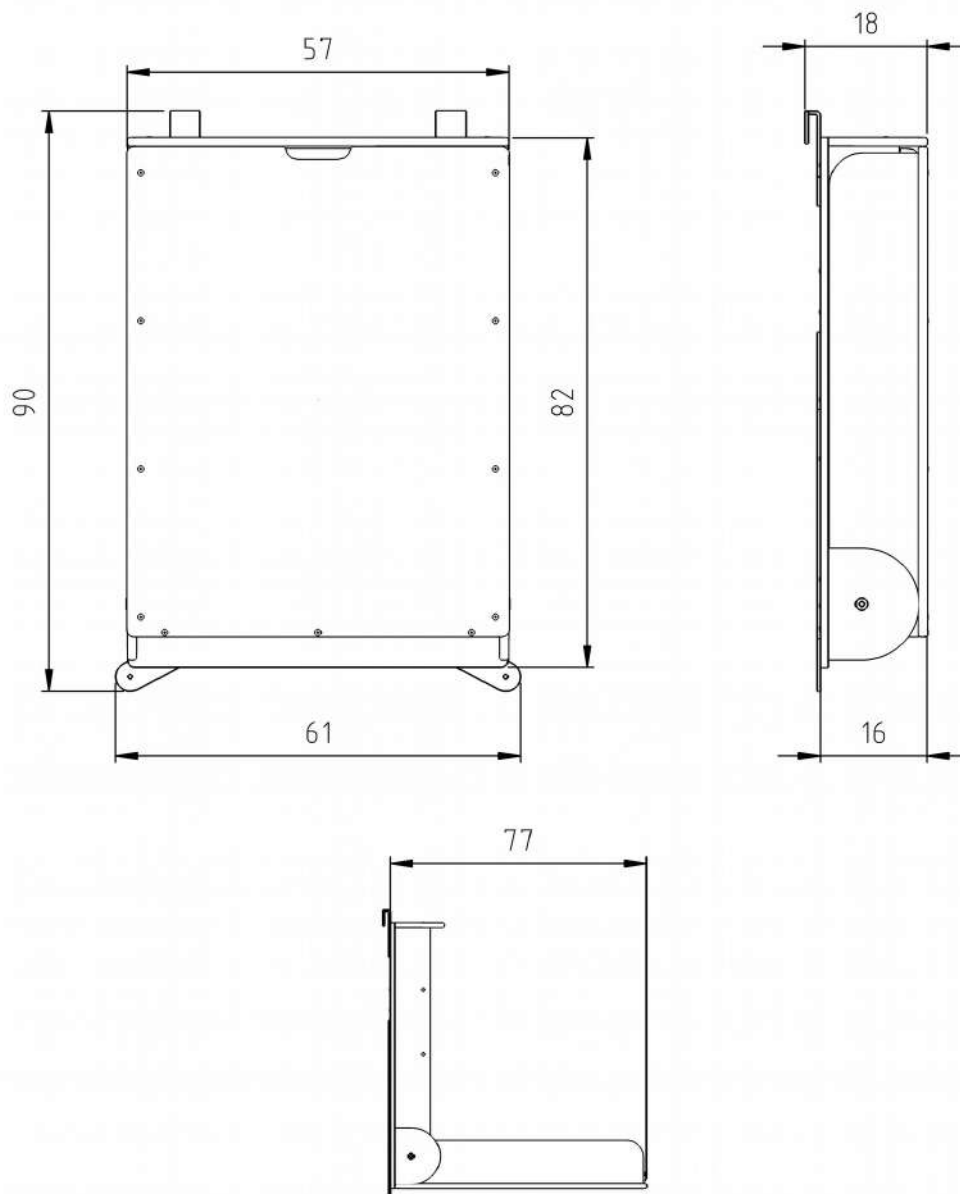

öKlo Wickeltisch

Beschreibung

öKlo versteht sich als Familienbetrieb, daher setzen wir uns auch regelmäßig mit den Wünschen von Mamas und Papas auseinander. Aus diesem Grund haben wir einen Wickeltisch entwickelt, der in alle unsere Toiletten passt und **mit ein paar Handgriffen** jeder Zeit **eingebaut** werden kann.

Eine ausklappbare Auflage mit einer weichen Unterlage bietet den Kleinen maximalen Komfort, wenn die bitter nötige Erfrischung keinen Aufschub duldet.

Die ausgeklügelte Konstruktion sorgt dafür, dass der hochgeklappte Wickeltisch **kaum Platz einnimmt**. Der Abfalleimer mit Deckel, welcher Teil jedes öKlos ist, sorgt dafür, dass die gebrauchten Windeln einfach entsorgt und keine unangenehmen Gerüche nach außen dringen können. Das freut natürlich die Nachkommenden.

Folgende Serviceleistungen sind im Preis immer enthalten

- Auf- und Abbau

in ausgeklapptem Zustand

Technische Daten

• Maße (TxBxH)	18x61x90 cm	• Material	Holz ^[1]
• Gewicht	16 Kg	• Farbe	Auro Hellbraun Nr. 160

^[1] Siebdruckplatte, Stärke 12 mm / Multiplexplatte, Stärke 12 mm

Datenblatt

Stand 7/2022

Ausstattung

- **Wickelunterlage**

Leicht zu reinigende Oberfläche, Schaumeinlage

Sonderausstattung

- **Designwünsche**