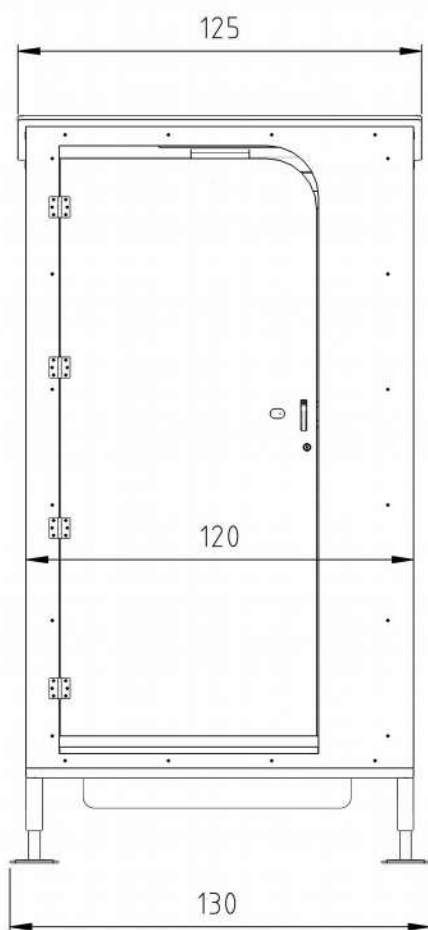

Die Kabine ist mit Oberlicht, Duschwanne, Einhebelmischbatterie, Spiegel und Kleiderhaken ausgestattet. Ein mit Kraftstrom betriebener Durchlauferhitzer liefert bis zu 50°C, im Eco Modus 38°C heißes Wasser.

Folgende Serviceleistungen sind im Preis immer enthalten

- Auf- und Abbauservice bei Möglichkeit

Technische Daten

• Maße (TxBxH)	150x130x225 cm ^[1]	• Beleuchtung	Nein
• Gewicht	200 Kg	• Warmwasser	Ja
• Material	Holz ^[2]	• Frischwasser	Tank/Wasseranschluss
• Farbe	Auro Hellbraun Nr. 160	• Abwasser	Tank/Kanalanschluss
• Oberlicht	Ja		

^[1] min 225 cm Höhe bei Verwendung höhenverstellbarer Füße;

^[2] Siebdruckplatte, Stärke 21 mm / Multiplexplatte, Stärke 18 mm / Fichte Staffel 45x45 mm;

Ausstattung

• Einhebelmischbatterie	Inkl. höhenverstellbarem Brausekopf
• Durchlauferhitzer	TR2000 400V, Eco 12kW/Komfort 18kW
• Duschtasse	ca. 70x70 cm, emailliert
• Duschvorhang	
• verschießbare Tür	Mit Schlüssel von Außen versperrbar
• Spiegel	Aus Edelstahl, 200x250 mm
• Kleiderhaken	