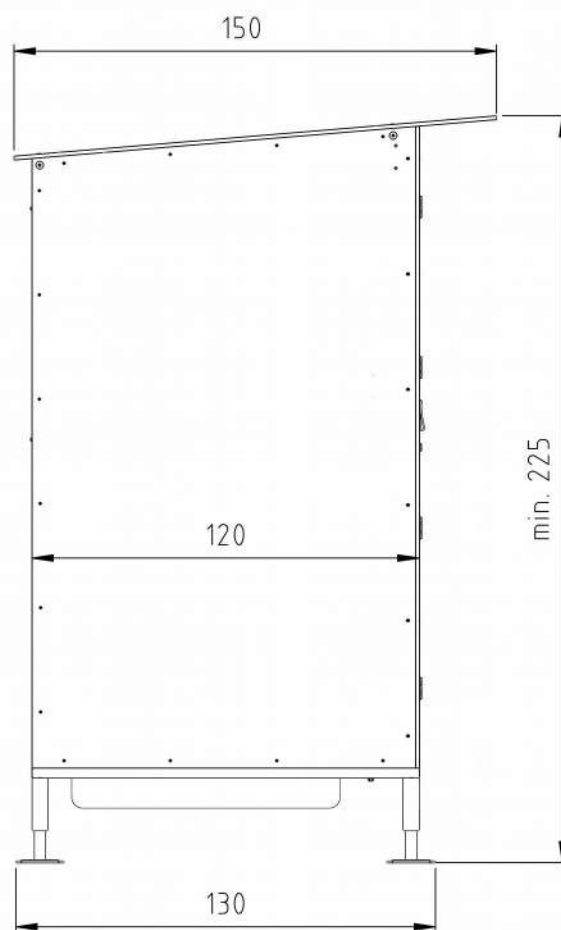

Die Kabine ist mit Oberlicht, Duschwanne, Einhebelmischbatterie, Spiegel und Kleiderhaken ausgestattet. Ein mit Kraftstrom betriebener Durchlauferhitzer liefert bis zu 50°C, im Eco Modus 38°C heißes Wasser.

Folgende Serviceleistungen sind im Preis immer enthalten

- Auf- und Abbauservice bei Möglichkeit

Technische Daten

• Maße (TxBxH)	150x130x225 cm ^[1]	• Beleuchtung	Nein
• Gewicht	200 Kg	• Warmwasser	Ja
• Material	Holz ^[2]	• Frischwasser	Tank/Wasseranschluss
• Farbe	Auro Hellbraun Nr. 160	• Abwasser	Tank/Kanalanschluss
• Oberlicht	Ja		

^[1] min 225 cm Höhe bei Verwendung höhenverstellbarer Füße;

^[2] Siebdruckplatte, Stärke 21 mm / Multiplexplatte, Stärke 18 mm / Fichte Staffel 45x45 mm;

Ausstattung

• Einhebelmischbatterie	Inkl. höhenverstellbarem Brausekopf
• Durchlauferhitzer	TR2000 400V, Eco 12kW/Komfort 18kW
• Duschtasse	ca. 70x70 cm, emailliert
• Duschvorhang	
• verschießbare Tür	Mit Schlüssel von Außen versperrbar
• Spiegel	Aus Edelstahl, 200x250 mm
• Kleiderhaken	